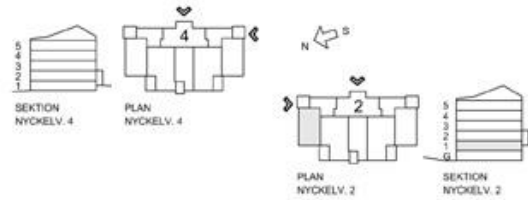

1 RoK 53 kvm, lgh nr: 21003, 21103, 21203, 21303,  
21403, 41003, 41103, 41203, 41304, 41404

ORIENTERINGSFIGUR

Reservation för eventuella ändringar och ytwikelser

1 RoK 55 kvm, lgh nr: 21001, 41001

ORIENTERINGSFIGUR

Reservation för eventuella ändringar och ytawikelser

ORIENTERINGSFIGUR

2 RoK 79 kvm, lgh nr: 21002, 21102, 21202, 21302,  
21402, 41002, 41102, 41202, 41302, 41402

ORIENTERINGSFIGUR

Reservation för eventuella ändringar och ytavvikelser

2 RoK 79 kvm, lgh nr: 21004, 21104, 21204, 21304,  
21404, 41004, 41104, 41204, 41304, 41404