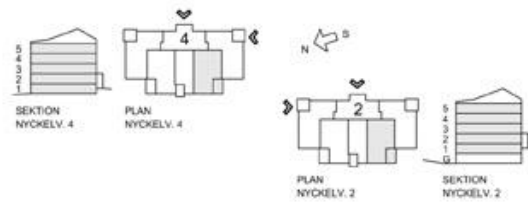

1 RoK 53 kvm, lgh nr: 21003, 21103, 21203, 21303,  
21403, 41003, 41103, 41203, 41304, 41404

ORIENTERINGSFIGUR

Reservation för eventuella ändringar och ytwikelser

1 RoK 55 kvm, lgh nr: 21001, 41001

ORIENTERINGSFIGUR

Reservation för eventuella ändringar och ytawikelser

ORIENTERINGSFIGUR

2 RoK 79 kvm, lgh nr: 21002, 21102, 21202, 21302,  
21402, 41002, 41102, 41202, 41302, 41402

ORIENTERINGSFIGUR

Reservation för eventuella ändringar och ytavvikelser