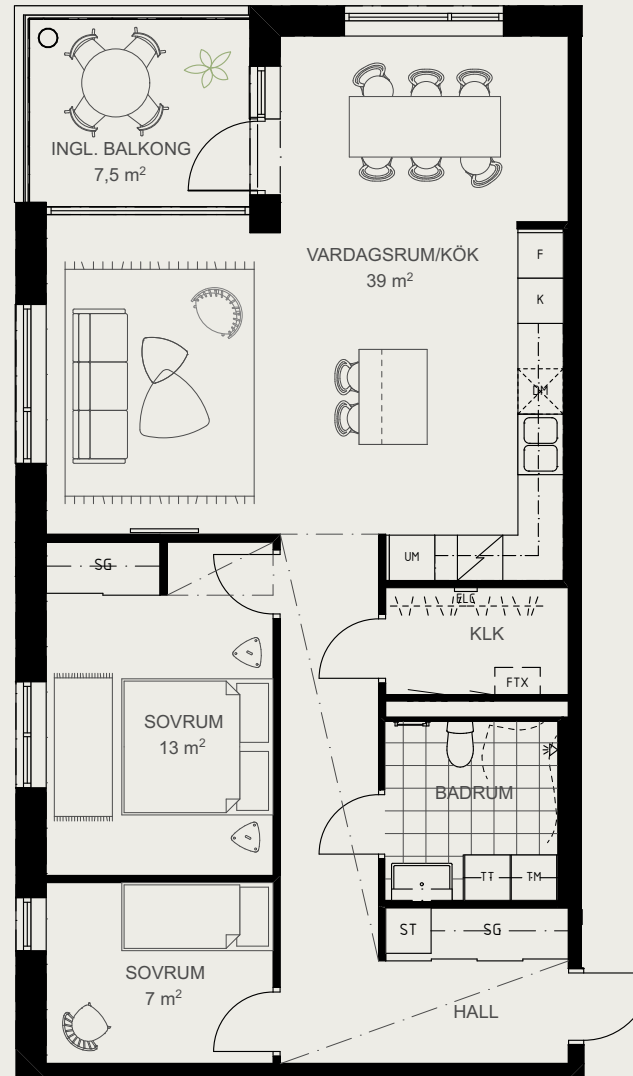

2 Rum & Kök
71 kvm

71 KVM 2 RUM & KÖK

2:0902, 2:1003, 2:1103, 2:1203, 2:1303, 2:1403,
2:1503, 2:1603, 2:1703

ORIENTERINGSFIGUR

SKALA 1:100

72 KVM 2 RUM & KÖK

2:1104, 2:1204, 2:1304, 2:1404, 2:1504,
2:1604, 2:1704

2 Rum & Kök
72 kvm

ORIENTERINGSFIGUR

SKALA 1:100

* Inklädnad endast i lgh 2:1704
Reservation för eventuella ändringar & ytavvikelser

3 Rum & Kök
85 kvm

85 KVM 3 RUM & KÖK

2:0901, 2:1002, 2:1102, 2:1202, 2:1302,
2:1402, 2:1502, 2:1602, 2:1702

ORIENTERINGSFIGUR

SKALA 1:100

Reservation för eventuella ändringar & ytavvikelser

3 Rum & Kök
89 kvm

89 KVM 3 RUM & KÖK

2:1001, 2:1101, 2:1201, 2:1301, 2:1401,
2:1501, 2:1601, 2:1701

ORIENTERINGSFIGUR

SKALA 1:100