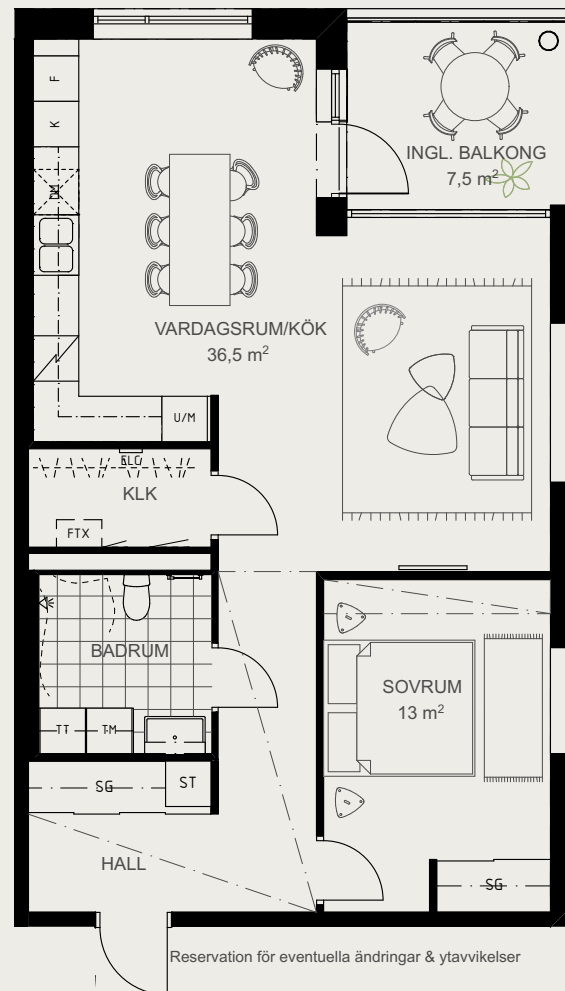

2 Rum & Kök
71 kvm

71 KVM 2 RUM & KÖK

2:0902, 2:1003, 2:1103, 2:1203, 2:1303, 2:1403,
2:1503, 2:1603, 2:1703

ORIENTERINGSFIGUR

SKALA 1:100

72 KVM 2 RUM & KÖK

2:1104, 2:1204, 2:1304, 2:1404, 2:1504,
2:1604, 2:1704

2 Rum & Kök
72 kvm

ORIENTERINGSFIGUR

SKALA 1:100

* Inklädnad endast i lgh 2:1704
Reservation för eventuella ändringar & ytavvikelser

3 Rum & Kök
85 kvm

85 KVM 3 RUM & KÖK

2:0901, 2:1002, 2:1102, 2:1202, 2:1302,
2:1402, 2:1502, 2:1602, 2:1702

ORIENTERINGSFIGUR

SKALA 1:100

Reservation för eventuella ändringar & ytavvikelser

3 Rum & Kök
89 kvm

89 KVM 3 RUM & KÖK

2:1001, 2:1101, 2:1201, 2:1301, 2:1401,
2:1501, 2:1601, 2:1701

ORIENTERINGSFIGUR

SKALA 1:100