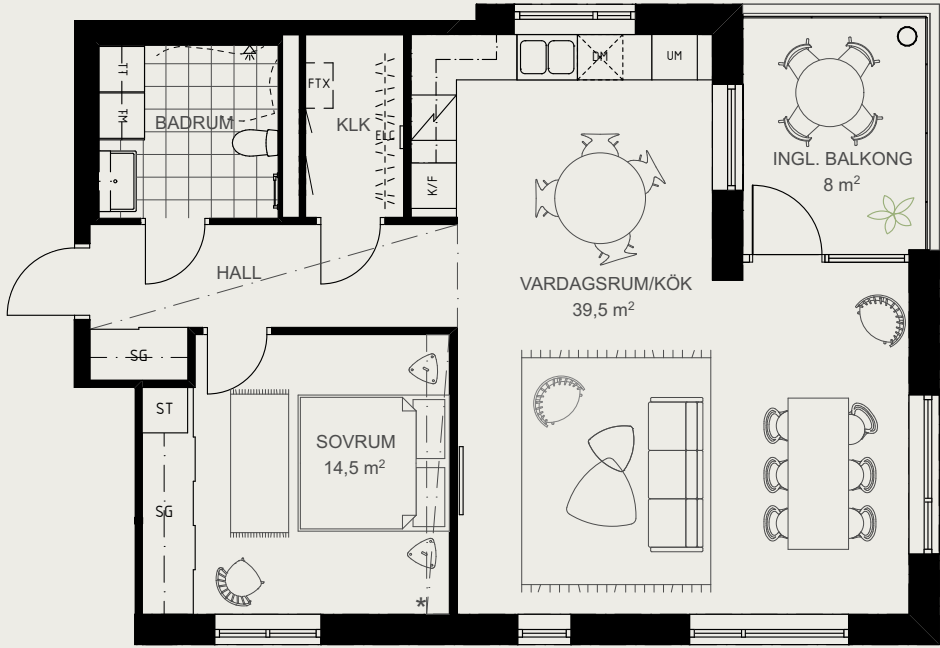

2 Rum & Kök
71 kvm

71 KVM 2 RUM & KÖK

2:0902, 2:1003, 2:1103, 2:1203, 2:1303, 2:1403,
2:1503, 2:1603, 2:1703

ORIENTERINGSFIGUR

SKALA 1:100

72 KVM 2 RUM & KÖK

2:1104, 2:1204, 2:1304, 2:1404, 2:1504,
2:1604, 2:1704

2 Rum & Kök
72 kvm

ORIENTERINGSFIGUR

SKALA 1:100

* Inklädnad endast i lgh 2:1704
Reservation för eventuella ändringar & ytavvikelser

3 Rum & Kök
85 kvm

85 KVM 3 RUM & KÖK

2:0901, 2:1002, 2:1102, 2:1202, 2:1302,
2:1402, 2:1502, 2:1602, 2:1702

ORIENTERINGSFIGUR

SKALA 1:100

Reservation för eventuella ändringar & ytavvikelser

3 Rum & Kök
89 kvm

89 KVM 3 RUM & KÖK

2:1001, 2:1101, 2:1201, 2:1301, 2:1401,
2:1501, 2:1601, 2:1701

ORIENTERINGSFIGUR

SKALA 1:100