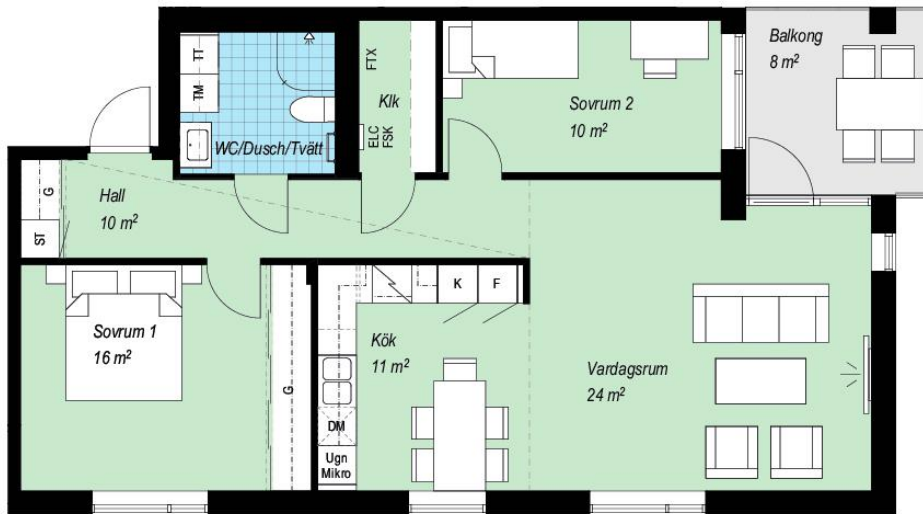

ORIENTERINGSFIGUR

Reservation för eventuella ändringar och ytavikelser

2 RoK 62 kvm

Igh nr: 2:1102, 2:1202, 2:1302, 2:1402, 2:1502, 2:1602, 2:1702

ORIENTERINGSFIGUR

Reservation för eventuella ändringar och ytavvikelser

3 RoK 82 kvm

Igh nr: 2:0901

ORIENTERINGSFIGUR

Reservation för eventuella ändringar och ytavvikelser

3 RoK 82 kvm

lgh nr: 2:1002

ORIENTERINGSFIGUR

Reservation för eventuella ändringar och ytavikelser

3 RoK 82 kvm

Igh nr: 2:1101, 2:1201, 2:1301, 2:1401, 2:1501, 2:1601, 2:1701

ORIENTERINGSFIGUR

Reservation för eventuella ändringar och ytavvikelser

3 RoK 82 kvm

Igh nr: 2:1105, 2:1205, 2:1305, 2:1405, 2:1505, 2:1605, 2:1705

ORIENTERINGSFIGUR

Reservation för eventuella ändringar och ytavikelser

3 RoK 82 kvm
Igh nr: 2:0902

ORIENTERINGSFIGUR

Reservation för eventuella ändringar och ytavikelser

3 RoK 82 kvm

Igh nr: 2:1001

ORIENTERINGSFIGUR